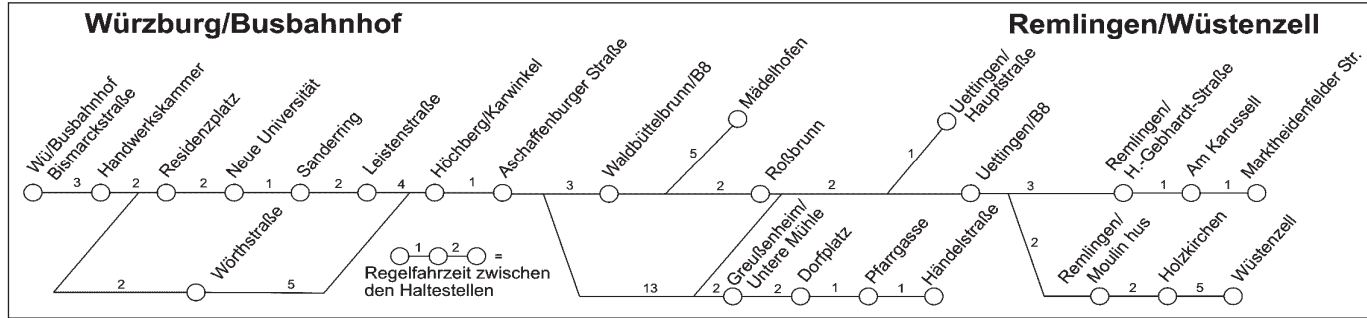

50/54 Würzburg - Greußenheim - Uettingen - Remlingen - Wüstenzell

Würzburger Straßenbahn GmbH, Omnibusverkehr Franken GmbH, Grasmann-Reisen GmbH

Trotz sorgfältiger Bearbeitung sind Fehler nicht auszuschließen. Die Fahrplanangaben sind daher ohne Gewähr. Änderungen bleiben vorbehalten.