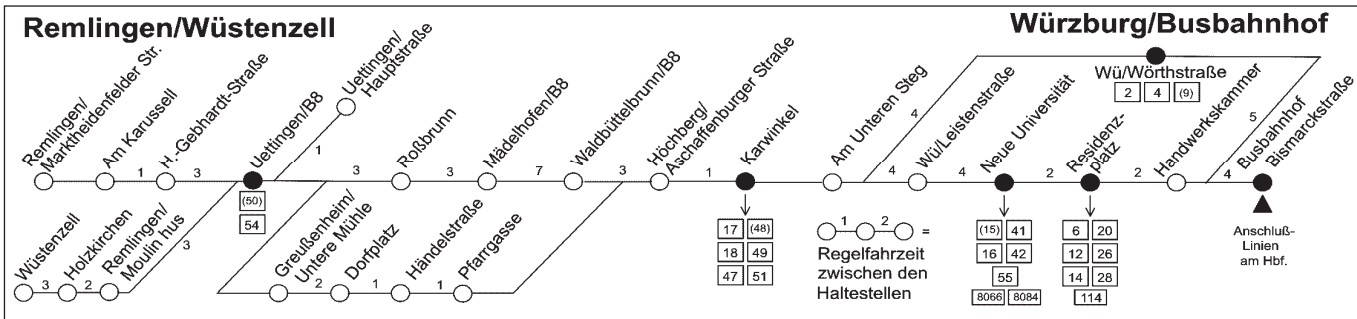

50/54 Wüstenzell - Remlingen - Uettingen - Greußenheim - Würzburg

Würzburger Straßenbahn GmbH, Omnibusverkehr Franken GmbH, Grasmann-Reisen GmbH